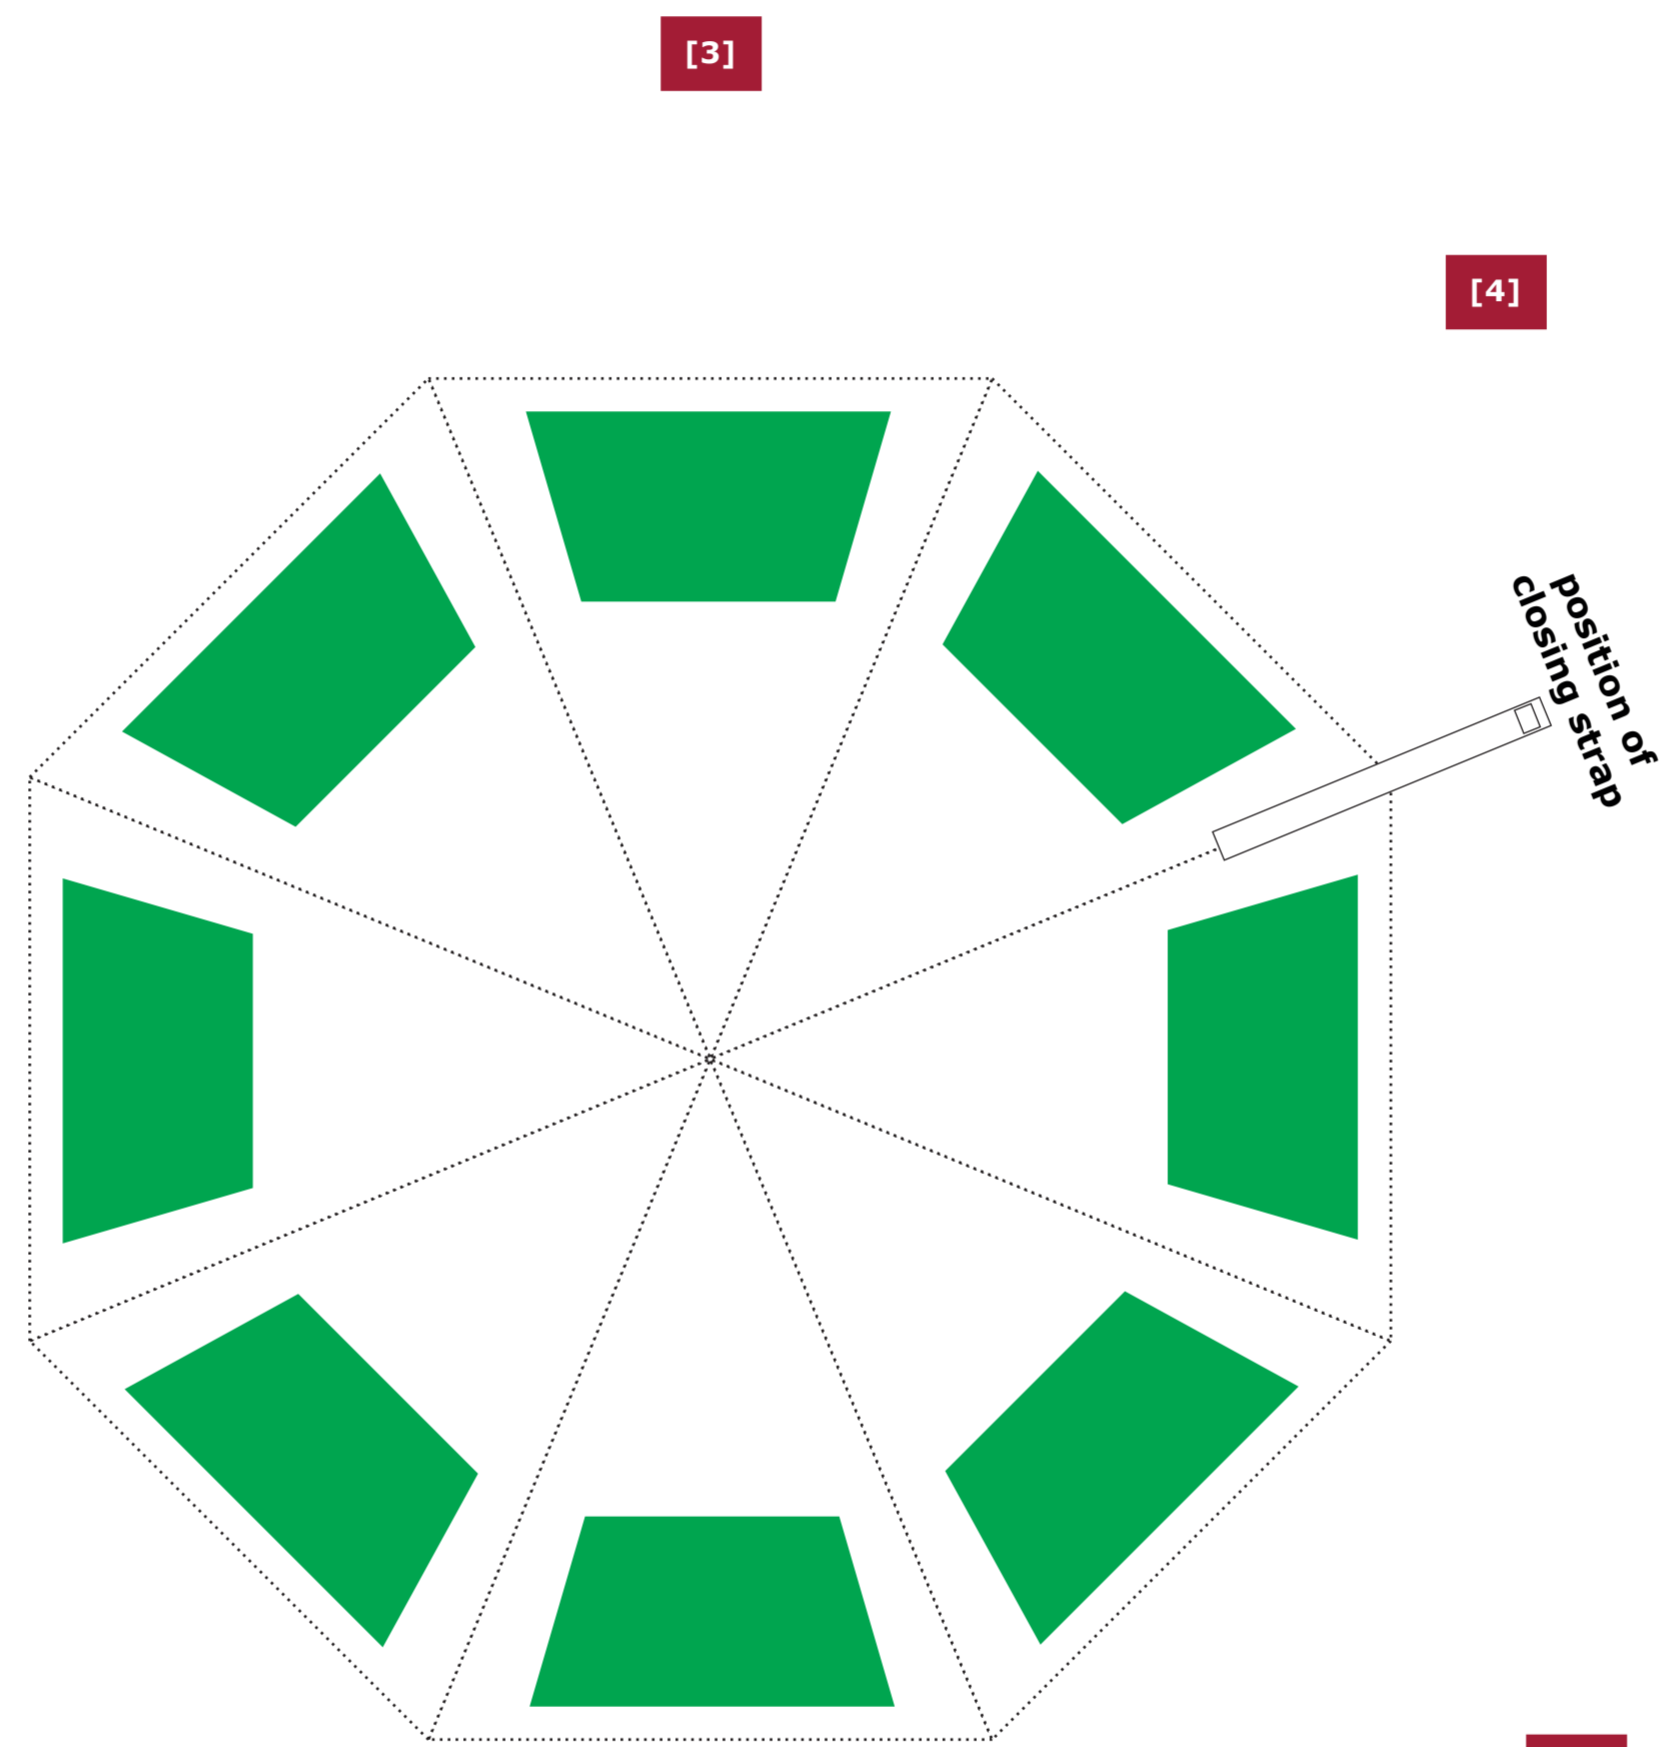

Art.Nr. / item-no. 9107

Kd.Nr. / customer-no. 11111

Kunde / customer Max Mustermann

BESPANNUNG / COVER

Maßstab / scale 1:5 Größe / size 98 cm

Bezugs-Farben / cover colours ~ PMS

Druck-Farben / printing colours ~ PMS

Legende / legend Naht/seam

[1 = vorne / ahead ]

Motiv-Breite  
motiv-width 0 mm

[5 = hinten / behind ]

ID 00000

Datum / date TT.MM.JJJJ

ID-Verlauf / ID-progress

Druckvorschau / print-preview

Legende / legend

----- Naht/seam

Druckbereich / print-sector

handle position

0 mm  
Motiv-Breite  
motiv-width

**Wichtige Hinweise:**

- Es handelt sich auf dieser Seite nur um eine Vorschau.
- Größe und Position der Motive können beim Endprodukt etwas abweichen.
- Geringe Farbabweichungen sind aufgrund der Materialbeschaffenheit möglich.

Legende / legend

..... Naht/seam

Druckbereich / print-sector

Griffseite

**0 mm**  
Motiv-Breite  
motiv-width

**Wichtige Hinweise:**

- Es handelt sich auf dieser Seite nur um eine Vorschau.
- Größe und Position der Motive können beim Endprodukt etwas abweichen.
- Geringe Farbabweichungen sind aufgrund der Materialbeschaffenheit möglich.