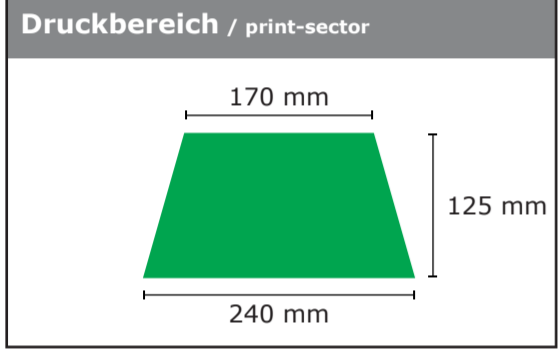

Art.Nr. / item-no. 9107

Kd.Nr. / customer-no. 11111

Kunde / customer Max Mustermann

BESPANNUNG / COVER

Maßstab / scale 1:5 Größe / size 98 cm

Bezugs-Farben / cover colours ~ PMS

Druck-Farben / printing colours ~ PMS

Legende / legend Naht/seam