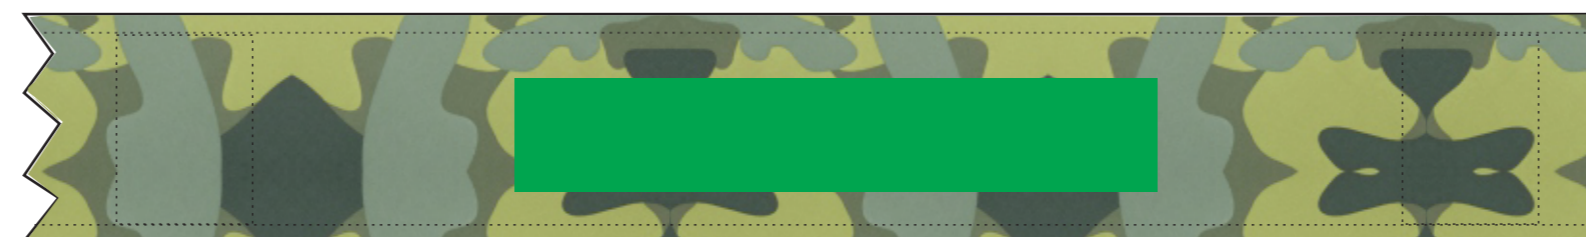

9113

SCHLISSBAND
CLOSING STRIP

Maßstab / scale

1:1

Bezugs-Farben / cover colours

 ~ **camouflage oliv**

Druck-Farben / printing colours

 ~ **PMS**

Legende / legend

..... Naht/seam

Druckbereich / print-sector

0 mm
Motiv-Breite
motiv-width

Wichtige Hinweise:

- Es handelt sich auf dieser Seite nur um eine Vorschau.
- Größe und Position der Motive können beim Endprodukt etwas abweichen.
- Geringe Farbabweichungen sind aufgrund der Materialbeschaffenheit möglich.