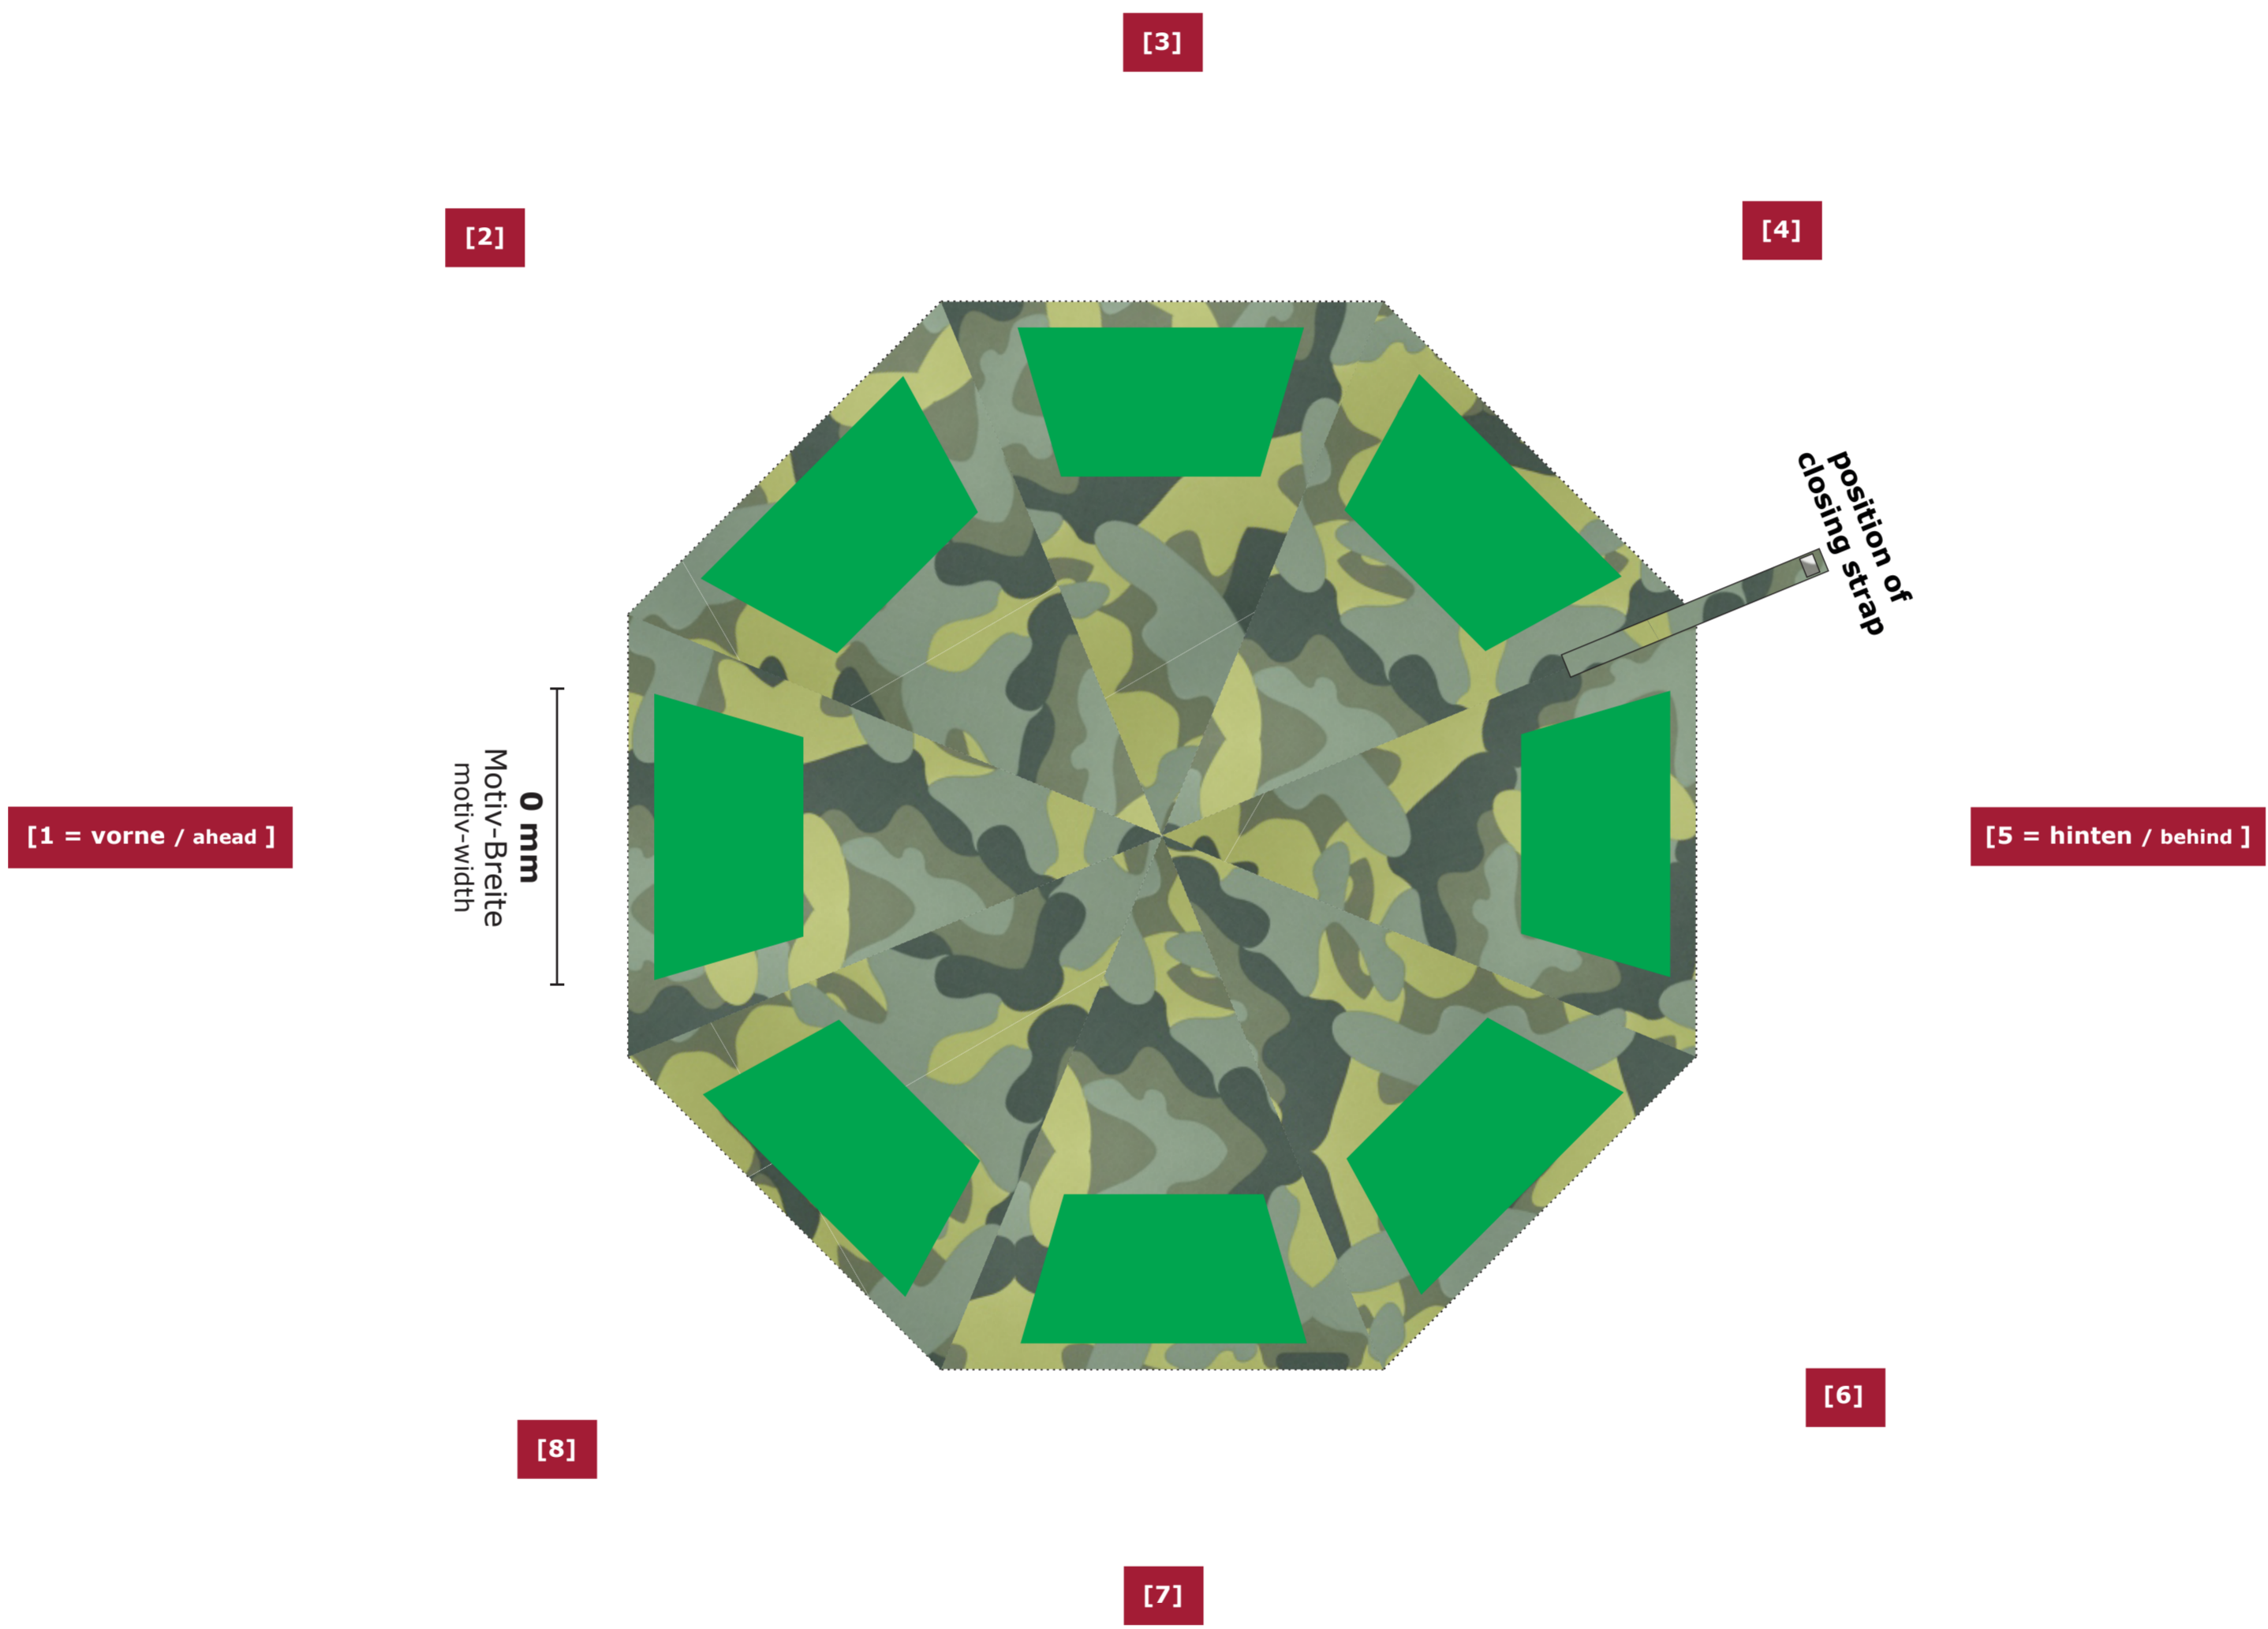

Art.Nr. / item-no. 9113

Kd.Nr. / customer-no. 11111

Kunde / customer Max Mustermann

BESPANNUNG / COVER

Maßstab / scale Größe / size
1:5 **97 cm**

Bezugs-Farben / cover colours
 ~ camouflage oliv

Druck-Farben / printing colours
 ~ PMS
 ~ PMS
 ~ PMS
 ~ PMS

Legende / legend
 Naht/seam

Druckbereich / print-sector

ID 00000

Datum / date TT.MM.JJJJ

ID-Verlauf / ID-progress
 -

[1 = vorne / ahead]

[5 = hinten / behind]

← Gehrichtung walking direction J