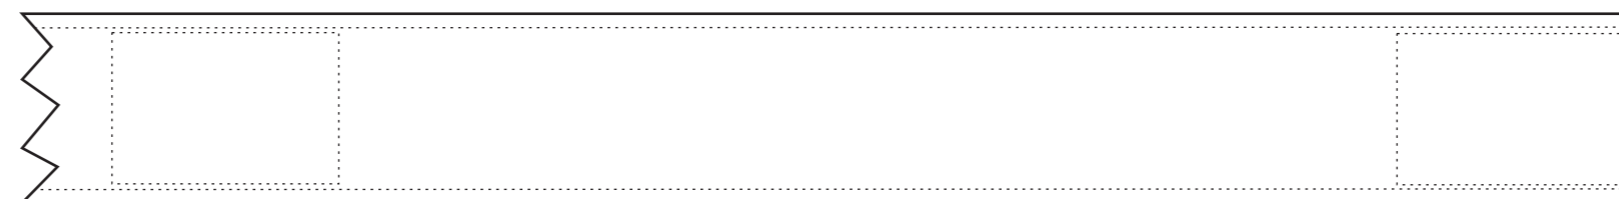

## SCHLISSBAND CLOSING STRIP

Maßstab / scale

1:1

Bezugs-Farben / cover colours

~ PMS

Druck-Farben / printing colours

~ PMS

Legende / legend

----- Naht/seam

↑  
handle position

0 mm  
Motiv-Breite  
motiv-width