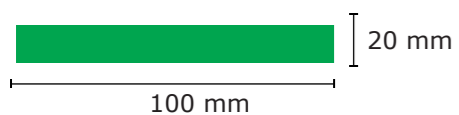

FUTTERAL CASE

Maßstab / scale

1:1

Bezugs-Farben / cover colours

☐ ~ PMS

Druck-Farben / printing colours

☐ ~ PMS

Legende / legend

..... Naht/seam

Druckbereich / print-sector