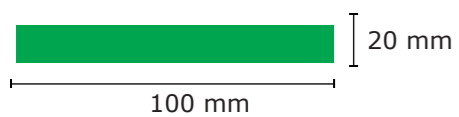

Art.Nr. / item-no.

9173

SCHLISSBAND
CLOSING STRIP

Maßstab / scale

1:1

Bezugs-Farben / cover colours

☐ ~ PMS

Druck-Farben / printing colours

☐ ~ PMS

Legende / legend

..... Naht/seam

Druckbereich / print-sector

handle position