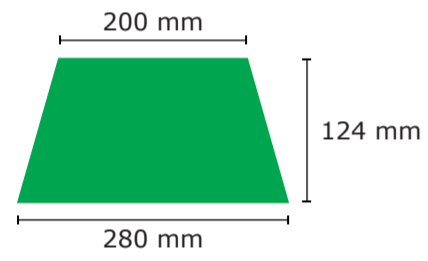

Art.Nr. / item-no. **9175**

Kd.Nr. / customer-no. **11111**

Kunde / customer **Max Mustermann**

BESPANNUNG / COVER

Maßstab / scale **1:5**   Größe / size **110 cm**

Bezugs-Farben / cover colours

- ☐ ~ PMS
- ☐ ~ PMS

Druck-Farben / printing colours

- ☐ ~ PMS
- ☐ ~ PMS
- ☐ ~ PMS
- ☐ ~ PMS

Legende / legend

..... Naht/seam

Druckbereich / print-sector

[1 = vorne / ahead]