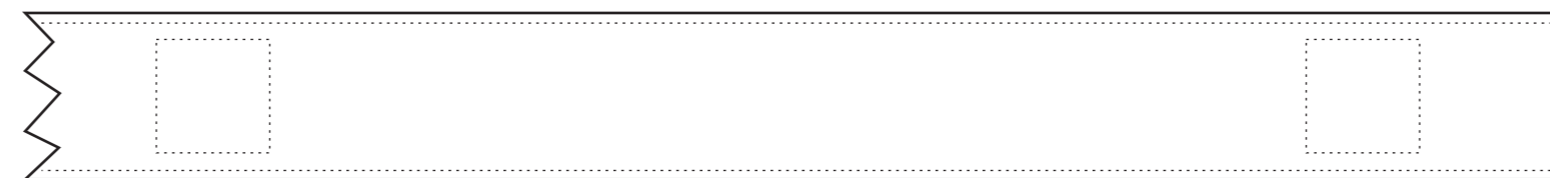

9175

SCHLISSBAND
CLOSING STRIP

Maßstab / scale

1:1

Bezugs-Farben / cover colours

~ PMS

Druck-Farben / printing colours

~ PMS

Legende / legend

----- Naht/seam

Druckbereich / print-sector

0 mm
Motiv-Breite
motiv-width

Wichtige Hinweise:

- Es handelt sich auf dieser Seite nur um eine Vorschau.
- Größe und Position der Motive können beim Endprodukt etwas abweichen.
- Geringe Farbabweichungen sind aufgrund der Materialbeschaffenheit möglich.