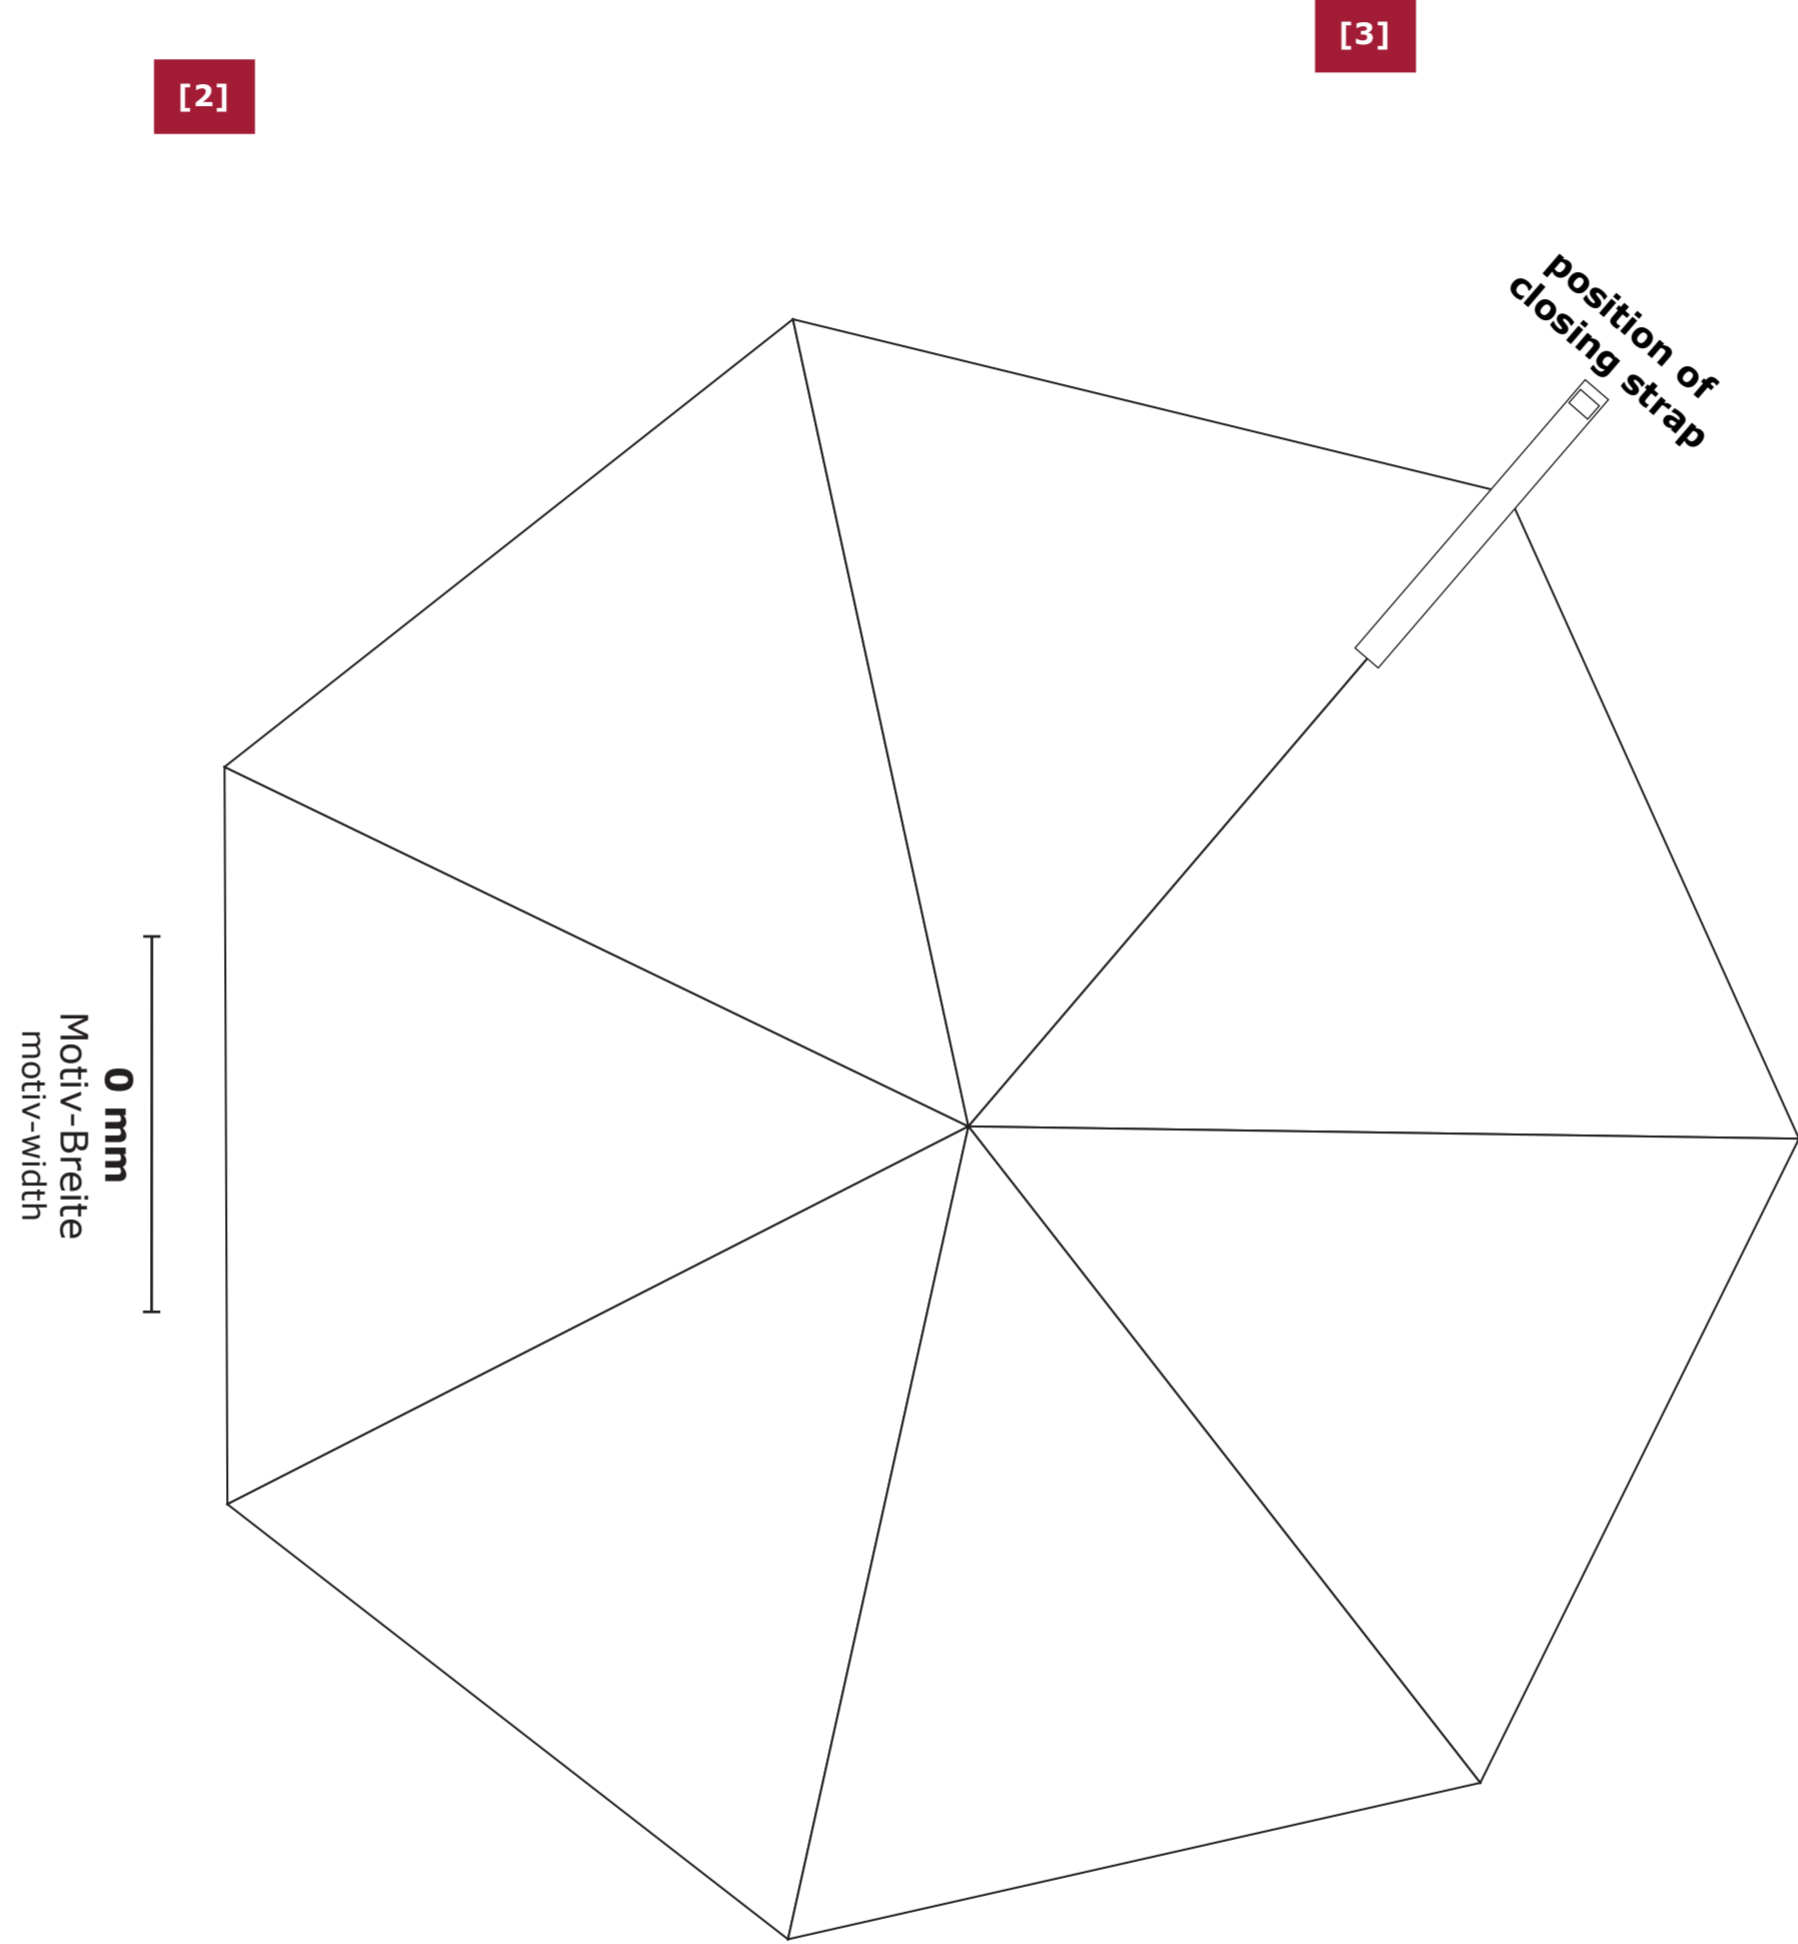

Art.Nr. / item-no. **9175**

Kd.Nr. / customer-no. **11111**

Kunde / customer **Max Mustermann**

BESPANNUNG / COVER

Maßstab / scale **1:5** Größe / size **110 cm**

Bezugs-Farben / cover colours

- ~ PMS
- ~ PMS

Druck-Farben / printing colours

- ~ PMS
- ~ PMS
- ~ PMS
- ~ PMS

Legende / legend

..... Naht/seam

Druckbereich / print-sector

[1 = vorne / ahead]

ID **00000**

Datum / date **TT.MM.JJJJ**

ID-Verlauf / ID-progress

-

← Gehrichtung walking direction →

[4]

[5]

[7]

[6]

Druckvorschau / print-preview

Legende / legend

----- Naht/seam

Druckbereich / print-sector

0 mm
Motiv-Breite
motiv-width

Wichtige Hinweise:

- Es handelt sich auf dieser Seite nur um eine Vorschau.
- Größe und Position der Motive können beim Endprodukt etwas abweichen.
- Geringe Farbabweichungen sind aufgrund der Materialbeschaffenheit möglich.