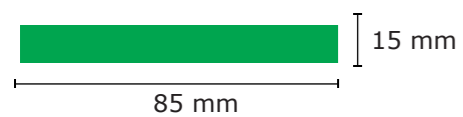

Art.Nr. / item-no.

9357

SCHLISSBAND
CLOSING STRIP

Maßstab / scale

1:1

Bezugs-Farben / cover colours

☐ ~ PMS

Druck-Farben / printing colours

☐ ~ PMS

Legende / legend

----- Naht/seam

Druckbereich / print-sector

Wichtige Hinweise:

- Es handelt sich auf dieser Seite nur um eine Vorschau.
- Größe und Position der Motive können beim Endprodukt etwas abweichen.
- Geringe Farbabweichungen sind aufgrund der Materialbeschaffenheit möglich.

important points:

- This page shows just a preview of the design.
- Sizes and positions can slightly variance to the final product.
- Small colour deviations can happen because of fabric texture.