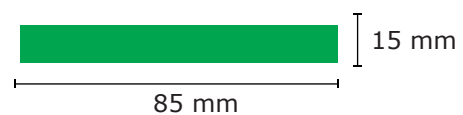

Art.Nr. / item-no.

9513

SCHLISSBAND
CLOSING STRIP

Maßstab / scale

1:1

Bezugs-Farben / cover colours

☐ ~ PMS

Druck-Farben / printing colours

☐ ~ PMS

Legende / legend

..... Naht/seam

Druckbereich / print-sector

0 mm
Motiv-Breite
motiv-width

Wichtige Hinweise:

- Es handelt sich auf dieser Seite nur um eine Vorschau.
- Größe und Position der Motive können beim Endprodukt etwas abweichen.
- Geringe Farbabweichungen sind aufgrund der Materialbeschaffenheit möglich.

important points:

- This page shows just a preview of the design.
- Sizes and positions can slightly variance to the final product.
- Small colour deviations can happen because of fabric texture.