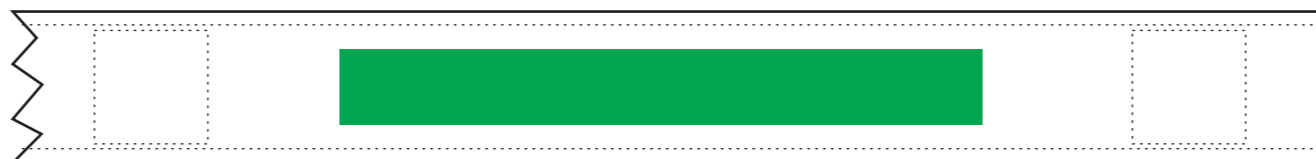

Art.Nr. / item-no.

9515

**SCHLISSBAND**  
CLOSING STRIP

Maßstab / scale

1:1

Bezugs-Farben / cover colours

~ PMS

Druck-Farben / printing colours

~ PMS

Legende / legend

----- Naht/seam

Druckbereich / print-sector

0 mm  
Motiv-Breite  
motiv-width

**Wichtige Hinweise:**

- Es handelt sich auf dieser Seite nur um eine Vorschau.
- Größe und Position der Motive können beim Endprodukt etwas abweichen.
- Geringe Farbabweichungen sind aufgrund der Materialbeschaffenheit möglich.