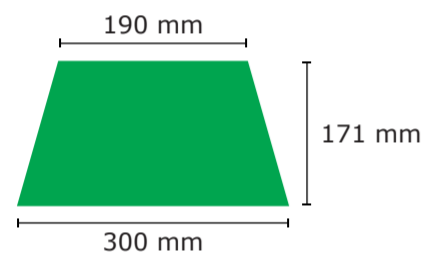

Art.Nr. / item-no. **9515**

Kd.Nr. / customer-no. **11111**

Kunde / customer **Max Mustermann**

BESPANNUNG / COVER

Maßstab / scale **1:5** Größe / size **120 cm**

Bezugs-Farben / cover colours

- ☐ ~ PMS
- ☐ ~ PMS

Druck-Farben / printing colours

- ☐ ~ PMS
- ☐ ~ PMS
- ☐ ~ PMS
- ☐ ~ PMS

Legende / legend

----- Naht/seam

Druckbereich / print-sector

[1 = vorne / ahead]

0 mm
Motiv-Breite
motiv-width

[3]

[2]

[4]