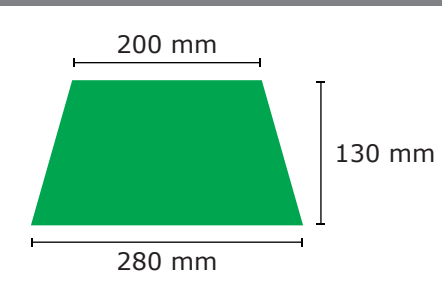

Art.Nr. / item-no. **9524**

Kd.Nr. / customer-no. **11111**

Kunde / customer **Max Mustermann**

BESPANNUNG / COVER

Maßstab / scale **Größe / size**

1:5

Bezugs-Farben / cover colours

- ☐ ~ PMS
- ☐ ~ PMS

Druck-Farben / printing colours

- ☐ ~ PMS
- ☐ ~ PMS
- ☐ ~ PMS
- ☐ ~ PMS

Legende / legend

- ----- Naht/seam
- //// Schließband/closing strip

Druckbereich / print-sector

[1 = vorne / ahead]

[2]

0 mm
Motiv-Breite
motiv-width

[3]

[4]