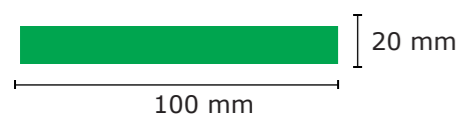

Art.Nr. / item-no.

9526

SCHLISSBAND
CLOSING STRIP

Maßstab / scale

1:1

Bezugs-Farben / cover colours

☐ ~ PMS

Druck-Farben / printing colours

☐ ~ PMS

Legende / legend

----- Naht/seam

Druckbereich / print-sector

↑
handle position