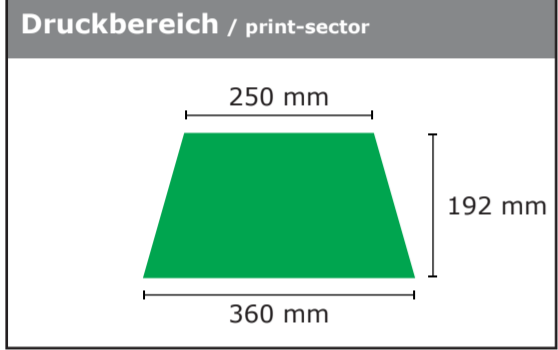

Art.Nr. / item-no. 9554

Kd.Nr. / customer-no. 11111

Kunde / customer Max Mustermann

**BESPANNUNG / COVER**

Maßstab / scale 1:5 Größe / size 130 cm

Bezugs-Farben / cover colours  
 ~ PMS  
 ~ PMS

Druck-Farben / printing colours  
 ~ PMS  
 ~ PMS  
 ~ PMS  
 ~ PMS

Legende / legend  
- - - - - Naht/seam

[1 = vorne / ahead]

Motiv-Breite  
motiv-width  
0 mm

[8]

[3]

[2]

[4]

[5 = hinten / behind]