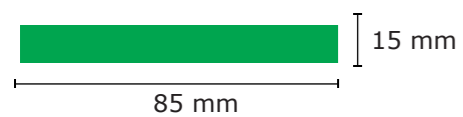

Art.Nr. / item-no.

9554

**SCHLISSBAND**  
CLOSING STRIP

Maßstab / scale

1:1

Bezugs-Farben / cover colours

~ PMS

Druck-Farben / printing colours

~ PMS

Legende / legend

----- Naht/seam

Druckbereich / print-sector

0 mm  
Motiv-Breite  
motiv-width

**Wichtige Hinweise:**

- Es handelt sich auf dieser Seite nur um eine Vorschau.
- Größe und Position der Motive können beim Endprodukt etwas abweichen.
- Geringe Farbabweichungen sind aufgrund der Materialbeschaffenheit möglich.