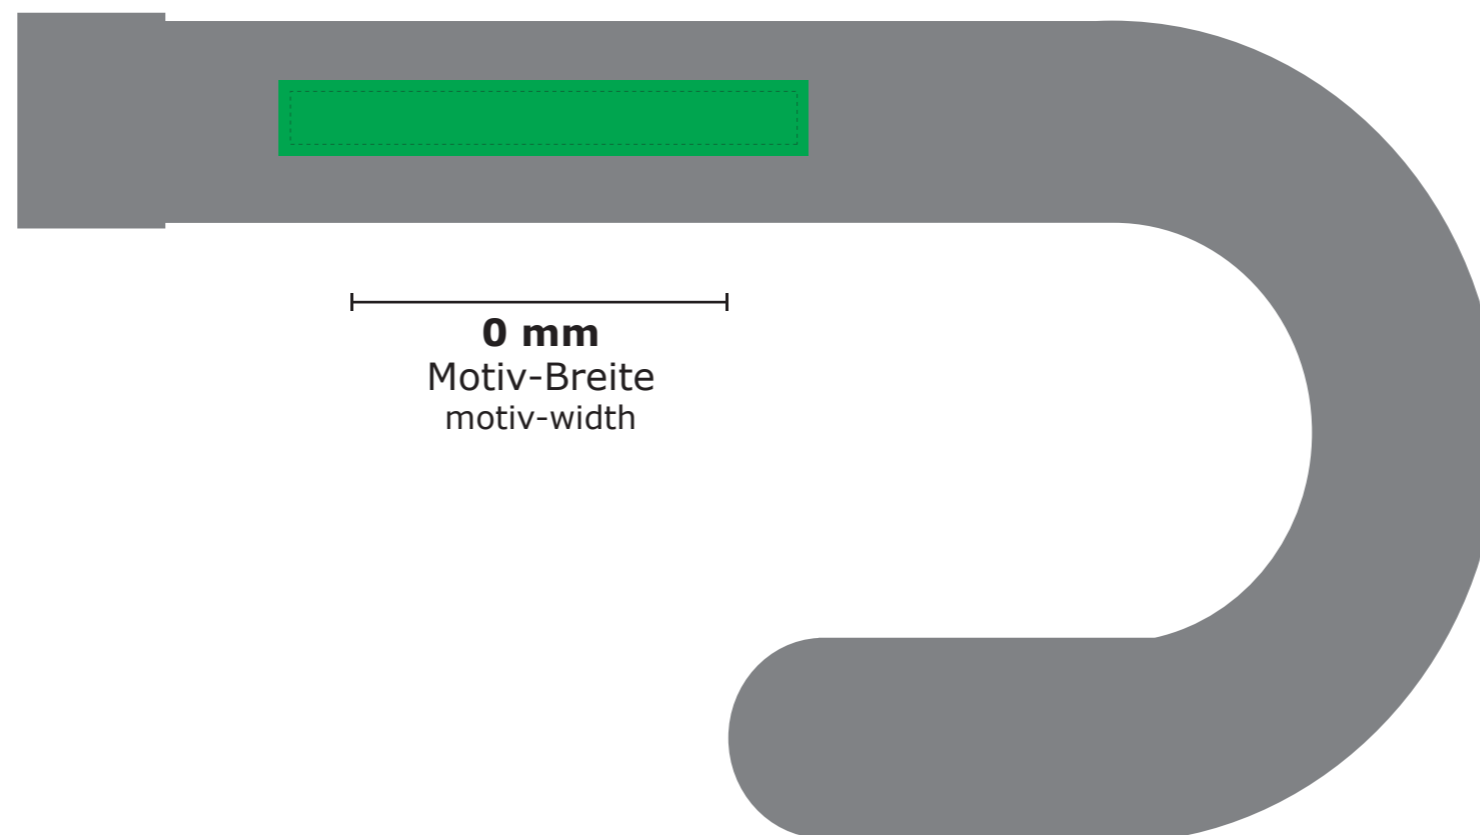

Art.Nr. / item-no.

9576

GRAVUR GRIFF
(ENGRAVING HANDLE)

Maßstab / scale

1:1

Hintergrundfarbe / background colour

☐ ~ PMS

Druck-Farben / printing colours

☐ ~ PMS

☐ ~ PMS

☐ ~ PMS

Druckbereich / print-sector

Wichtige Hinweise:

- Es handelt sich auf dieser Seite nur um eine Vorschau.
- Größe und Position der Motive können beim Endprodukt etwas abweichen.
- Geringe Farbabweichungen sind aufgrund der Materialbeschaffenheit möglich.

important points:

- This page shows just a preview of the design.
- Sizes and positions can slightly variance to the final product.
- Small colour deviations can happen because of fabric texture.