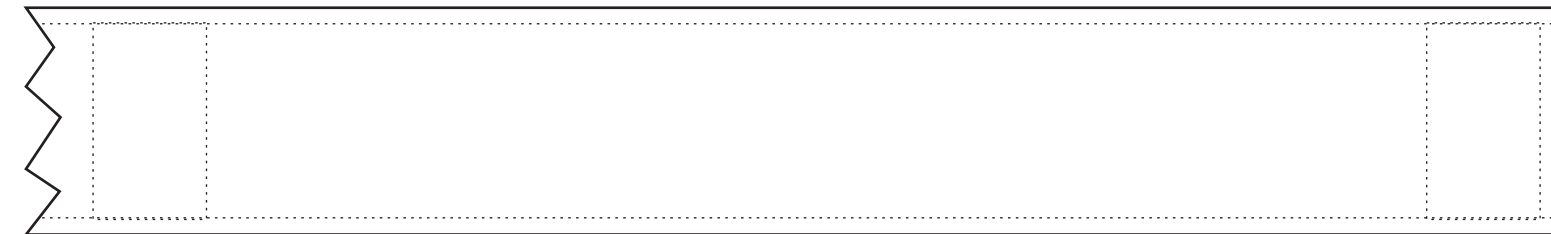

9577

SCHLISSBAND CLOSING STRIP

Maßstab / scale

1:1

Bezugs-Farben / cover colours

~ PMS

Druck-Farben / printing colours

~ PMS

Legende / legend

----- Naht/seam

0 mm
Motiv-Breite
motiv-width

Wichtige Hinweise:

- Es handelt sich auf dieser Seite nur um eine Vorschau.
- Größe und Position der Motive können beim Endprodukt etwas abweichen.
- Geringe Farbabweichungen sind aufgrund der Materialbeschaffenheit möglich.